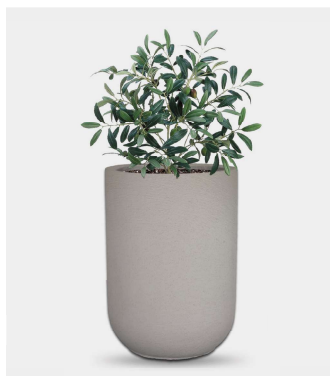

Lightweight Range

Tennessee Concrete Pot

Small: 390 x 405

Medium: 600 x 400

Tequila Concrete Pot

Medium: 820 x 300

Large: 1060 x 430

Curo Trough Concrete Pot

Small: 250H x 200W x 700L

Medium: 370H x 200W x 1160L

Eggin Concrete Pot

Small: 450 x 330

Medium: 630 x 430

Egg Concrete Pot

Small: 345 x 395

Nebraska Concrete Pot

Jose Concrete Pot

Small: 100 x 280

Medium: 115 x 390

Large: 175 x 525

Rosa Concrete Pot

Small: 160 x 265

Medium: 205 x 385

Large: 260 x 490

Arizona Concrete Pot

Small: 510H x 530W x 720L

Three Cubed

Small: H: 56cm L: 25cm B: 25cm D: 25cm

Medium: H: 86cm L: 25cm B: 25cm D: 25cm

Large: H: 116cm L: 25cm B: 25cm D: 25cm

The Rectangular Two Piece

Depth of actual rectangle: 20cm