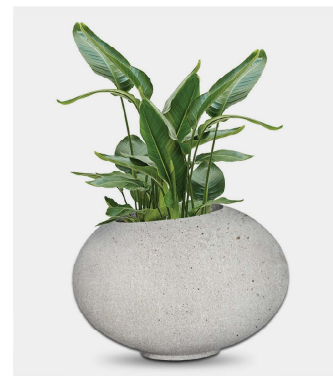

Lightweight Range

Tennessee Concrete Pot

Small: 390 x 405

Medium: 600 x 400

Tequila Concrete Pot

Medium: 820 x 300

Large: 1060 x 430

Curo Trough Concrete Pot

Mini: 260 x 320

Medium: 930 x 400

Rum Concrete Pot

Small: 380 x 250

Cube Concrete Pot

Small: 300 x 300

Medium: 400 x 400

Large: 500 x 500

Jose Concrete Pot

Small: 100 x 280

Medium: 115 x 390

Large: 175 x 525

Rosa Concrete Pot

Small: 160 x 265

Medium: 205 x 385

Large: 260 x 490

Arizona Concrete Pot

Small: 510H x 530W x 720L

Three Cubed

Small: H: 56cm L: 25cm B: 25cm D: 25cm

Medium: H: 86cm L: 25cm B: 25cm D: 25cm

Large: H: 116cm L: 25cm B: 25cm D: 25cm

The Rectangular Two Piece

Depth of actual rectangle: 20cm