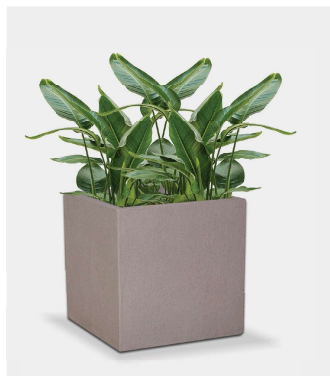

Lightweight Range

Tennessee Concrete Pot

Small: 390 x 405

Medium: 600 x 400

Tequila Concrete Pot

Medium: 820 x 300

Large: 1060 x 430

Curo Trough Concrete Pot

Mini: 260 x 320

Medium: 930 x 400

Rum Concrete Pot

Small: 380 x 250

Cube Concrete Pot

Small: 300 x 300

Medium: 400 x 400

Large: 500 x 500

Jose Concrete Pot

Small: 100 x 280

Medium: 115 x 390

Large: 175 x 525

Rosa Concrete Pot

Small: 160 x 265

Medium: 205 x 385

Large: 260 x 490

Arizona Concrete Pot

Small: 510H x 530W x 720L

Three Cubed

Small: H: 56cm L: 25cm B: 25cm D: 25cm

Medium: H: 86cm L: 25cm B: 25cm D: 25cm

Large: H: 116cm L: 25cm B: 25cm D: 25cm

The Rectangular Two Piece

Depth of actual rectangle: 20cm