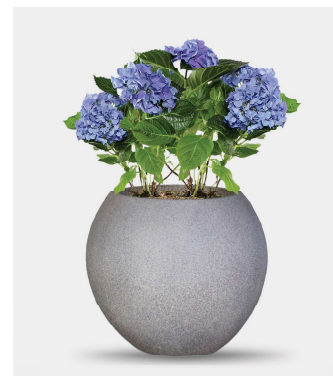

Rum Concrete Pot

Small: 380 x 250