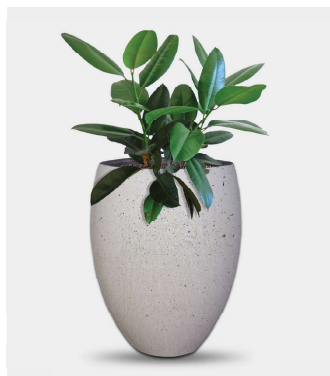

Lightweight Range

Tennessee Concrete Pot

Small: 390 x 405

Medium: 600 x 400

Tequila Concrete Pot

Medium: 820 x 300

Large: 1060 x 430

Curo Trough Concrete Pot

Small: 250H x 200W x 700L

Medium: 370H x 200W x 1160L

Eggin Concrete Pot

Small: 450 x 330

Medium: 630 x 430

Egg Concrete Pot

Small: 345 x 395

Nebraska Concrete Pot

Jose Concrete Pot

Small: 100 x 280

Medium: 115 x 390

Large: 175 x 525

Rosa Concrete Pot

Small: 160 x 265

Medium: 205 x 385

Large: 260 x 490

Arizona Concrete Pot

Small: 510H x 530W x 720L

Three Cubed

Small: H: 56cm L: 25cm B: 25cm D: 25cm

Medium: H: 86cm L: 25cm B: 25cm D: 25cm

Large: H: 116cm L: 25cm B: 25cm D: 25cm

The Rectangular Two Piece

Depth of actual rectangle: 20cm